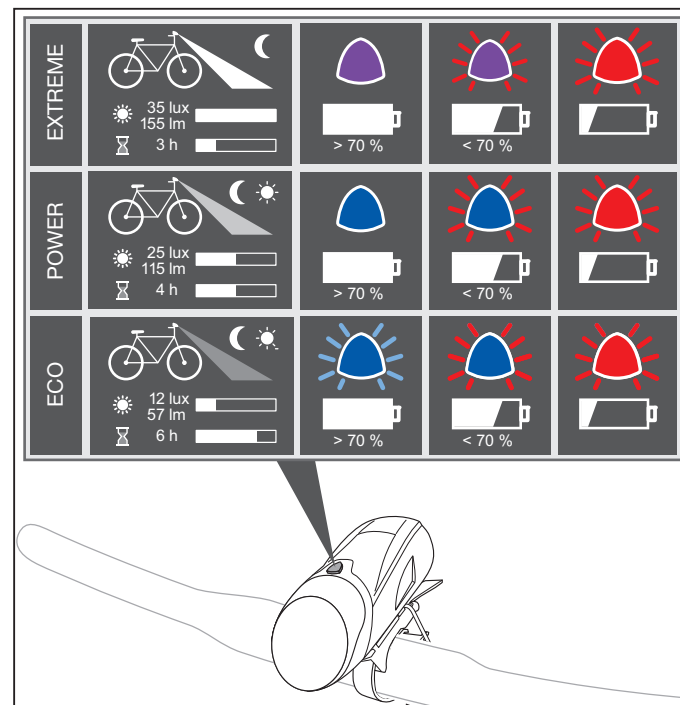

#14548  
Black  
score dimension 105 x 148 mm

LEDsBIKE® | FX35

2

LEDsBIKE® | FX35

3