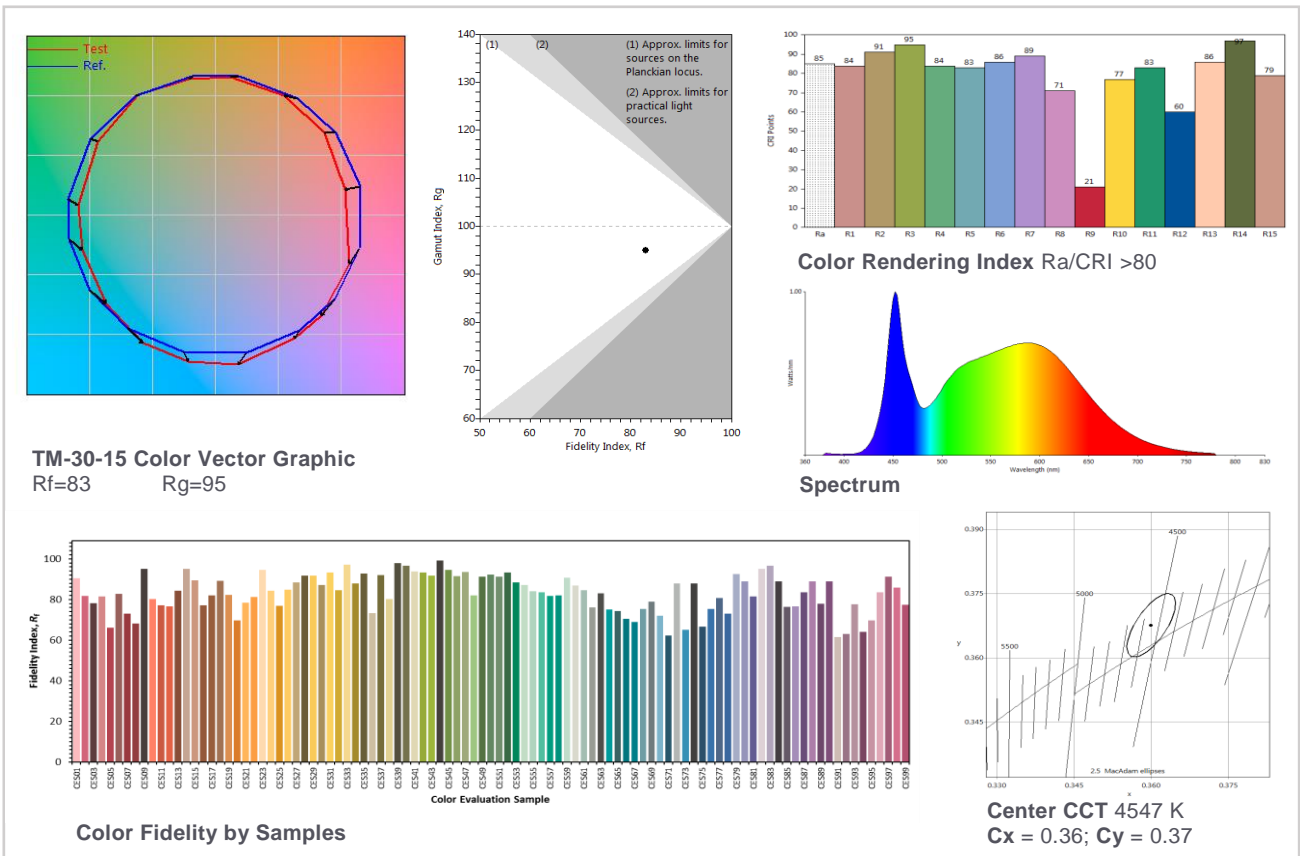

LR700SD-G1-850-xx