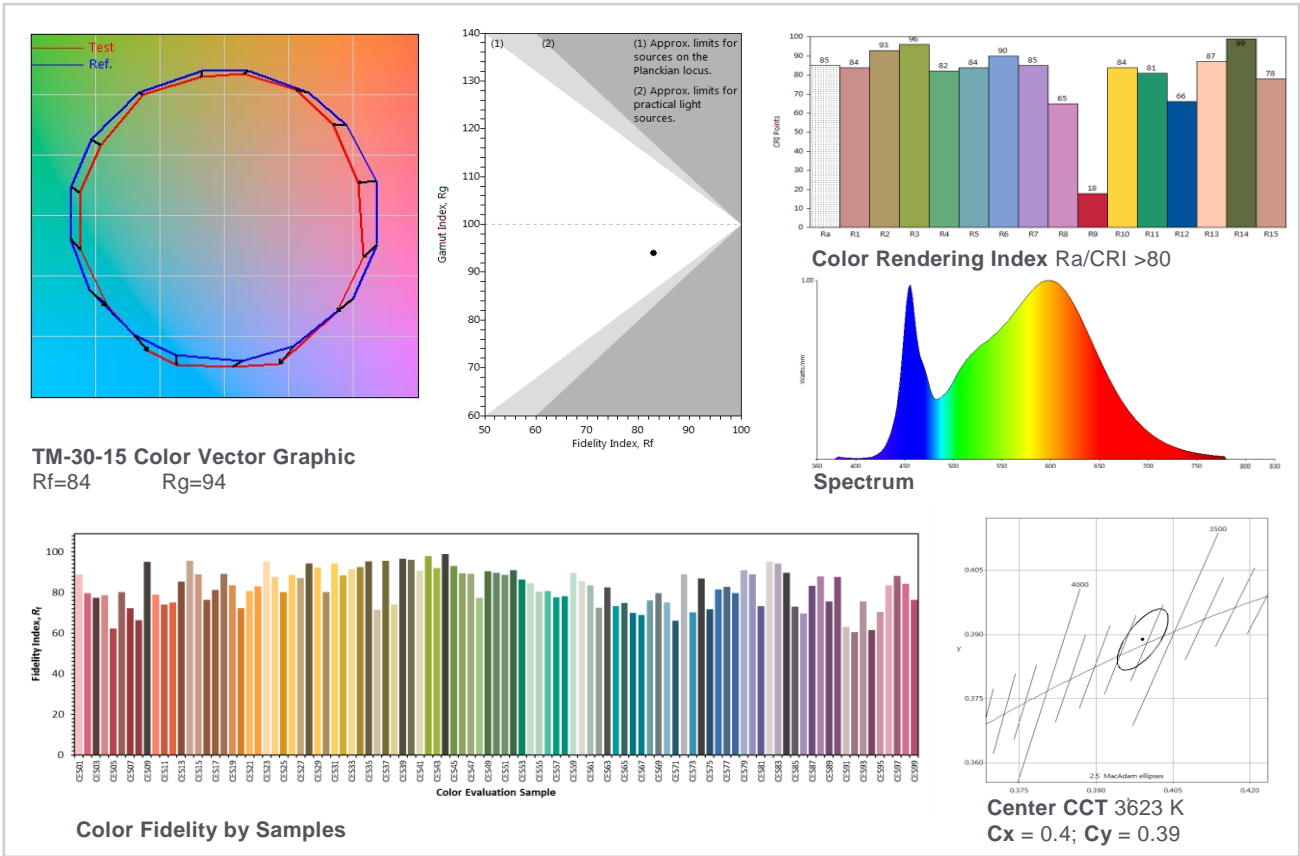

LR700SD-G1-840-xx