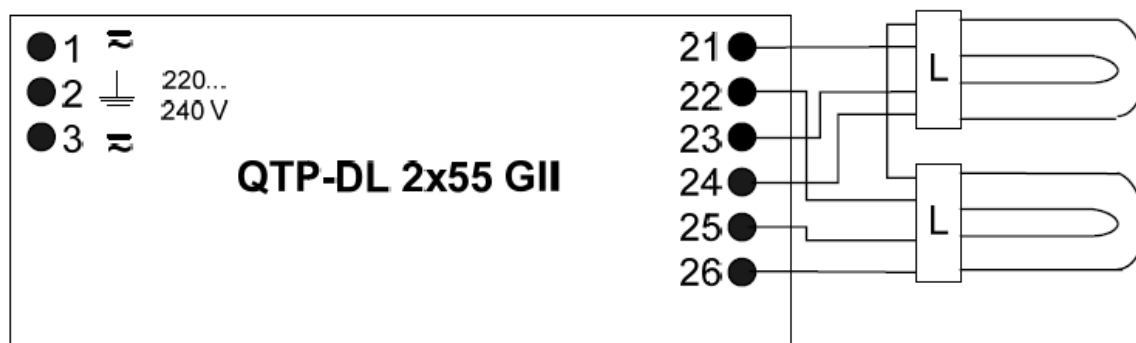

## Lamp wiring | Lampenverdrahtung

Max. permitted cable length in between ECG and lamp: 1.0 m (PIN 21, 22, 25, 26); 2.0 m (PIN 23, 24)  
Max. zulässige Leitungslänge zwischen EVG und Lampe: 1.0 m (PIN 21, 22, 25, 26); 2.0 m (PIN 23, 24)