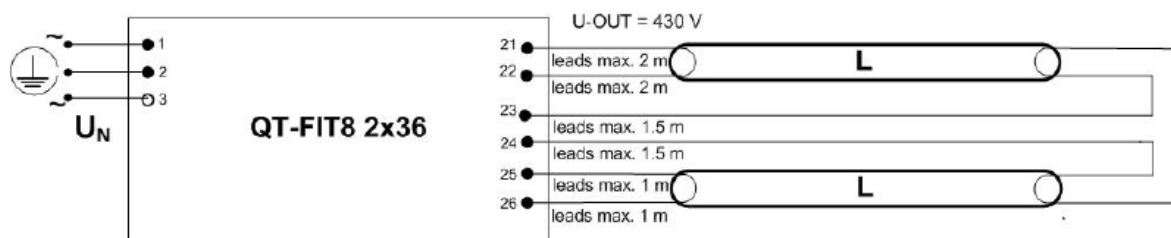

## Lamp wiring | Lampenverdrahtung

Max. permitted cable length in between ECG and lamp: 2.0 m (PIN 21; 22); 1.5 m (PIN 23, 24); 1.0 m (PIN 25, 26)

Max. Leitungslänge zwischen EVG und Lampe: 2.0 m (PIN 21; 22); 1.5m (PIN 23, 24); 1.0 m (PIN 25, 26)