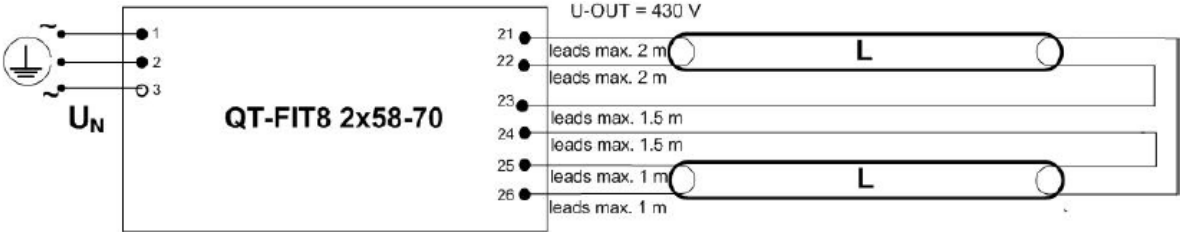

Lamp wiring | Lampenverdrahtung

Max. permitted cable length in between ECG and lamp: 2.0 m (PIN 21; 22); 1.5m (PIN 23, 24); 1.0 m (PIN 25, 26)

Max. Leitungslänge zwischen EVG und Lampe: 2.0 m (PIN 21; 22); 1.5m (PIN 23, 24); 1.0 m (PIN 25, 26)