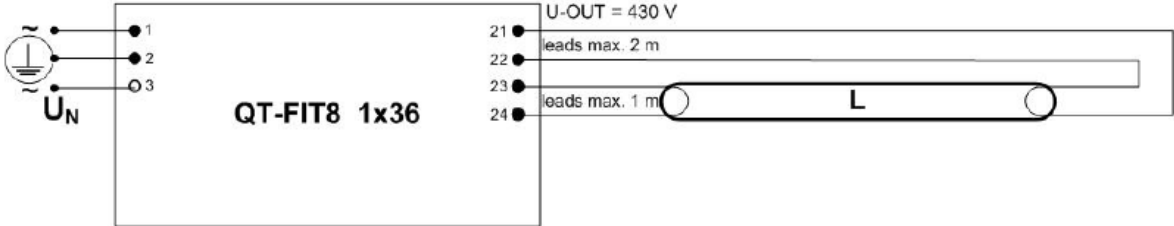

Lamp wiring | Lampenverdrahtung

Max. permitted cable length in between ECG and lamp: 2.0 m (PIN 21; 22); 1.0 m (PIN 23, 24)
Max. Leitungslänge zwischen EVG und Lampe: 2.0 m (PIN 21; 22); 1.0 m (PIN 23, 24)