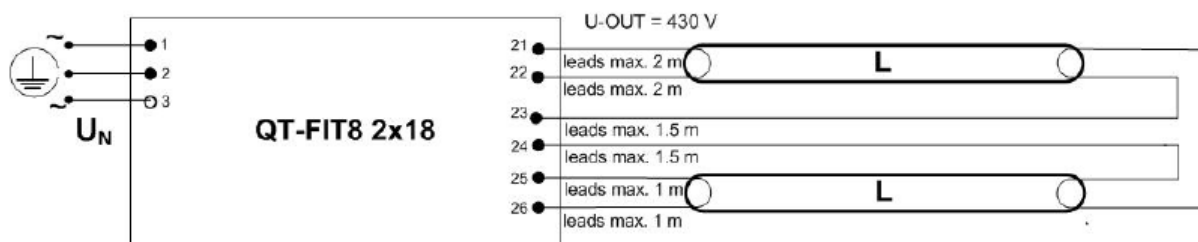

Lamp wiring | Lampenverdrahtung

Max. permitted cable length in between ECG and lamp: 2.0 m (PIN 21; 22); 1.5m (PIN 23, 24) 1.0 m (PIN 25, 26)

Max. Leitungslänge zwischen EVG und Lampe: 2.0 m (PIN 21; 22); 1.5m (PIN 23, 24); 1.0 m (PIN 25, 26)