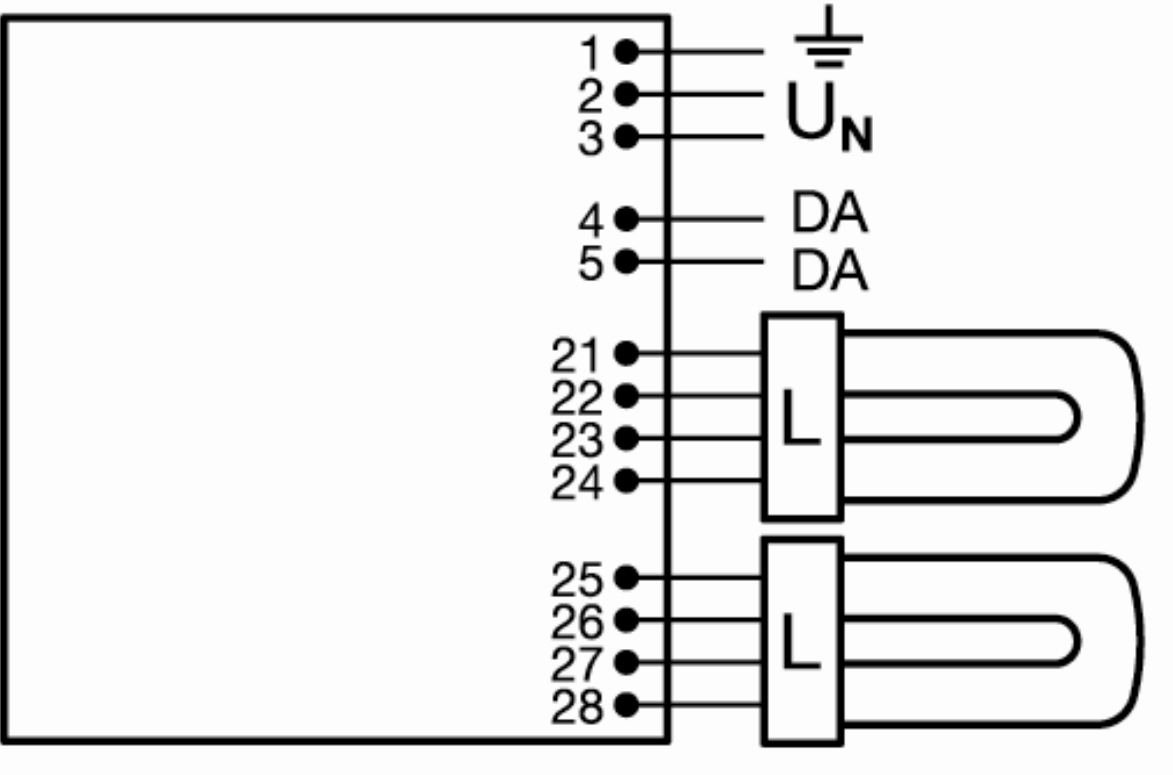

Lamp wiring | Lampenverdrahtung

Wires 21-28 max. 0.5m length | Leitungen 21-28 max. 0.5m Länge