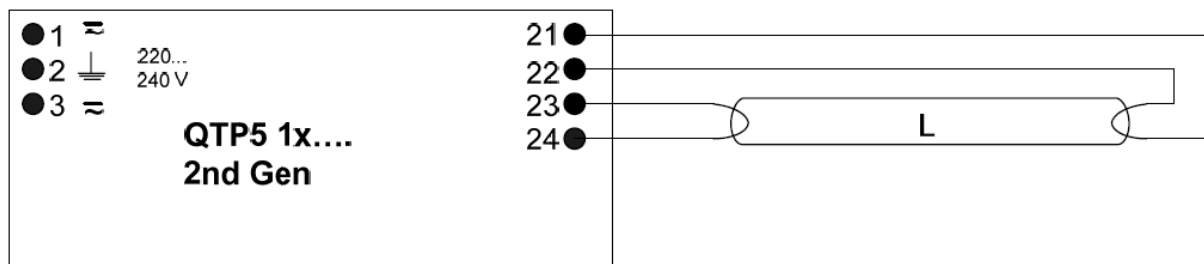

Lamp wiring | Lampenverdrahtung

QTP5 1x14-35

Max. permitted cable length in between ECG and lamp: 2.0 m (PIN 21, 22); 1.0 m (PIN 23, 24)

Max. zulässige Leitungslänge zwischen EVG und Lampe: 2,0 m (PIN 21, 22); 1,0 m (PIN 23, 24)