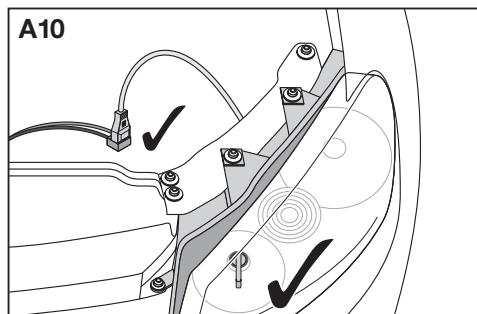

OSRAM

NIGHT BREAKER® CROSS LED

GB Step 2-12:

Reference to the lamps exchange procedure

E Pasos 2-12:

Referencia al procedimiento de cambio de bombillas

P Passo 2-12:

referência ao procedimento de substituição de lâmpadas