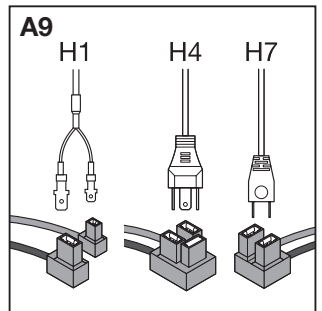

OSRAM

NIGHT BREAKER® CROSS LED

GB Step 2-12:

Reference to the lamps exchange procedure

E Pasos 2-12:

Referencia al procedimiento de cambio de bombillas

P Passo 2-12:

referência ao procedimento de substituição de lâmpadas