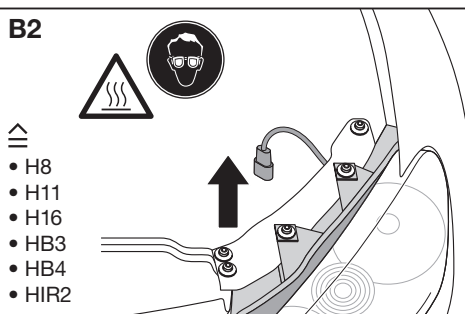

OSRAM

NIGHT BREAKER® CROSS LED

GB Step 2-12:

Reference to the lamps exchange procedure

E Pasos 2-12:

Referencia al procedimiento de cambio de bombillas

P Passo 2-12:

referência ao procedimento de substituição de lâmpadas