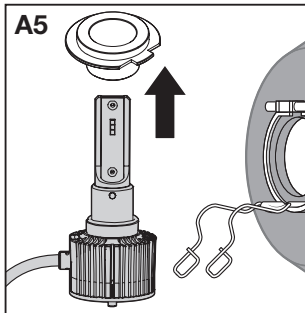

OSRAM

NIGHT BREAKER® CROSS LED

GB Step 2-12:

Reference to the lamps exchange procedure

E Pasos 2-12:

Referencia al procedimiento de cambio de bombillas

P Passo 2-12:

referência ao procedimento de substituição de lâmpadas