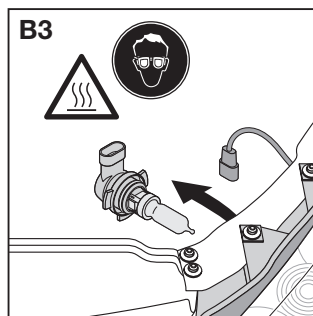

OSRAM

NIGHT BREAKER® CROSS LED

GB Step 2-12:

Reference to the lamps exchange procedure

E Pasos 2-12:

Referencia al procedimiento de cambio de bombillas

P Passo 2-12:

referência ao procedimento de substituição de lâmpadas