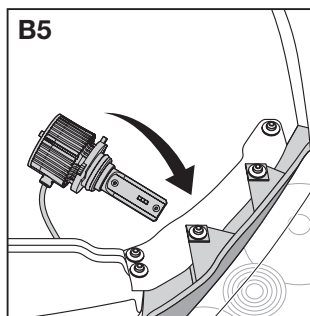

OSRAM

NIGHT BREAKER® CROSS LED

GB Step 2-12:

Reference to the lamps exchange procedure

E Pasos 2-12:

Referencia al procedimiento de cambio de bombillas

P Passo 2-12:

referência ao procedimento de substituição de lâmpadas