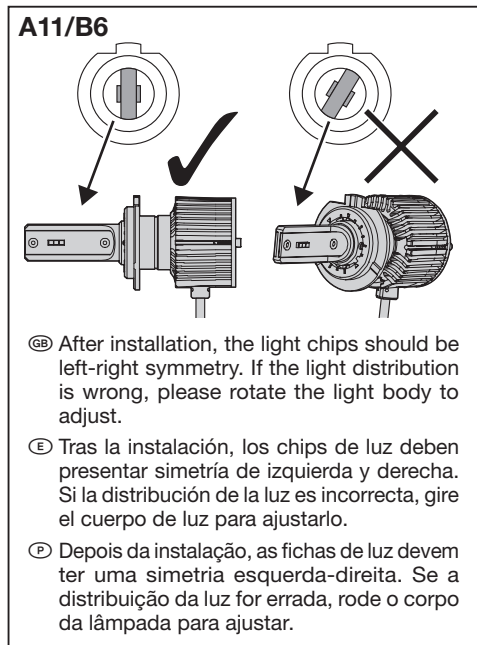

OSRAM

NIGHT BREAKER® CROSS LED

GB Step 2-12:

Reference to the lamps exchange procedure

E Pasos 2-12:

Referencia al procedimiento de cambio de bombillas

P Passo 2-12:

referência ao procedimento de substituição de lâmpadas