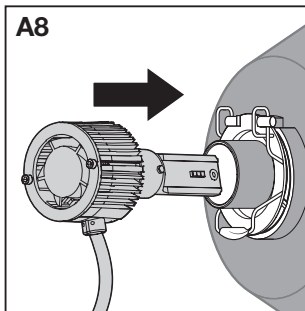

OSRAM

NIGHT BREAKER® CROSS LED

GB Step 2-12:

Reference to the lamps exchange procedure

E Pasos 2-12:

Referencia al procedimiento de cambio de bombillas

P Passo 2-12:

referência ao procedimento de substituição de lâmpadas