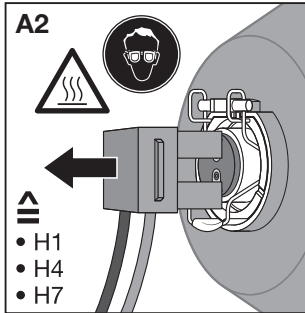

OSRAM

NIGHT BREAKER® CROSS LED

GB Step 2-12:

Reference to the lamps exchange procedure

E Pasos 2-12:

Referencia al procedimiento de cambio de bombillas

P Passo 2-12:

referência ao procedimento de substituição de lâmpadas