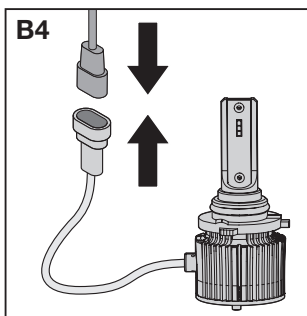

OSRAM

NIGHT BREAKER® CROSS LED

GB Step 2-12:

Reference to the lamps exchange procedure

E Pasos 2-12:

Referencia al procedimiento de cambio de bombillas

P Passo 2-12:

referência ao procedimento de substituição de lâmpadas